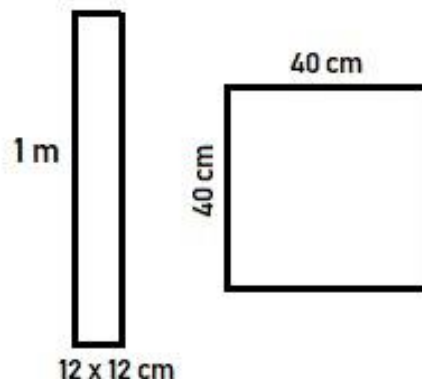

MEDIDAS DE EMPAQUE Y PESO PARA EMBARQUE

El empaque va ensamblado

Peso 20 kg

Contenido por caja 1 pza.

Fabricado con material 100% reciclable