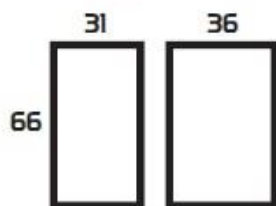

ESPECIFICACIONES TÉCNICAS

Material de bote - Acero Inoxidable
Material de tapa y base - Polipropileno

Capacidad - 30 litros

Color de base y tapa - Negro

Medidas:
Alto - 64 cm
Ancho - 29 cm
Largo - 32 cm

Peso - 4.1 kg

MEDIDAS EN cm

Contenedor interior con asa para su vaciado

MEDIDAS DE EMPAQUE Y PESO PARA EMBARQUE

Empaque individual

Empaque 2 piezas

Peso 8.5 kg

Contenido por caja - 2 pzas.

Fabricado con material 100% reciclable